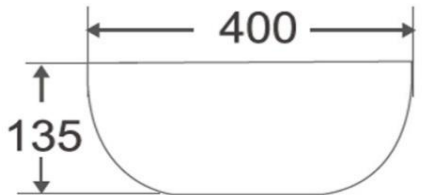

lg
b

TR1344PGA

Vasque - Vessel
Or et blanc texturé
Textured Gold and white

Porcelaine vitrifiée - Vitreous china
Sans trop plein - Without overflow

Dimensions intérieures
Inside basin dimensions
13.75"

Dimensions et poids d'expédition
Shipping size and weight
18" x 18" X 8" 14 lbs

Profondeur - Depth 4.5"

Garantie d'un an
One year warranty

Toutes dimensions sont approximatives, veuillez avoir en main votre lavabo pour vérifier les mesures avant d'en faire l'installation.

All dimensions are approximate. Always have your basin in hand to check measurements before installing.