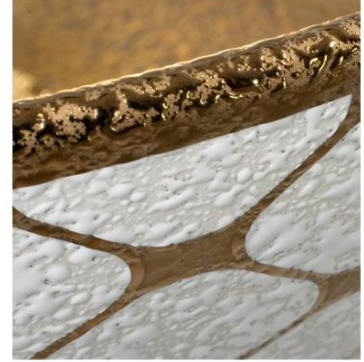

lg
b

TR1344PGA

Vasque - Vessel
Or et blanc texturé
Textured Gold and white

Porcelaine vitrifiée - Vitreous china
Sans trop plein - Without overflow

Dimensions intérieures
Inside basin dimensions
13.75"

Dimensions et poids d'expédition
Shipping size and weight
18" x 18" X 8" 14 lbs