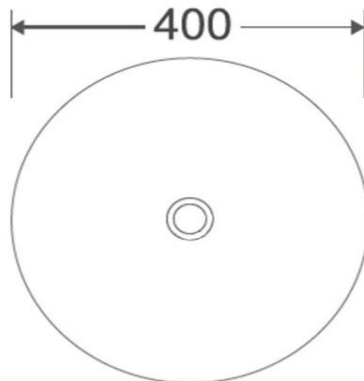

lg
b

TR1344PGA

Vasque - Vessel
Or et blanc texturé
Textured Gold and white

Porcelaine vitrifiée - Vitreous china
Sans trop plein - Without overflow

Dimensions intérieures
Inside basin dimensions
13.75"

Dimensions et poids d'expédition
Shipping size and weight
18" x 18" X 8" 14 lbs

Profondeur - Depth 4.5"

Garantie d'un an
One year warranty

Toutes dimensions sont approximatives, veuillez avoir en main votre lavabo pour vérifier les mesures avant d'en faire l'installation.

All dimensions are approximate. Always have your basin in hand to check measurements before installing.