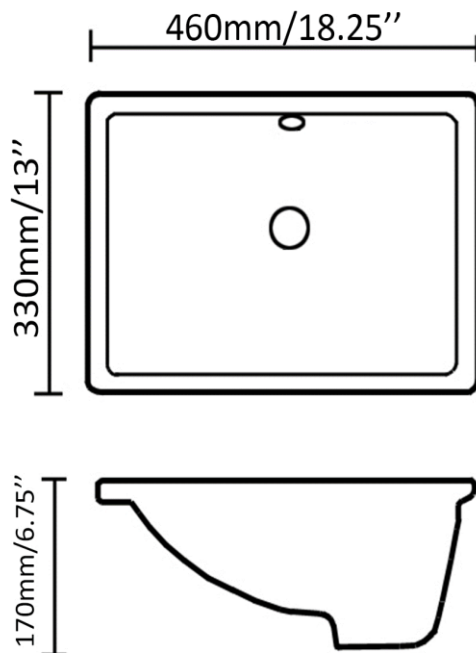

log

TR4070B

Lavabo sous-plan
Undermount basin
Noir mat - Mat black
Porcelaine vitrifiée - Vitreous china
Avec trop plein - With overflow

Dimensions intérieures
Inside basin dimensions
15.75" x 10.75"

Dimensions et poids d'expédition
Shipping size and weight
16" x 21" X 10" 21 lbs

Profondeur - Depth 3.75"

Garantie d'un an
One year warranty

Toutes dimensions sont approximatives, veuillez avoir en main votre lavabo pour vérifier les mesures avant d'en faire l'installation.

All dimensions are approximate. Always have your basin in hand to check measurements before installing.