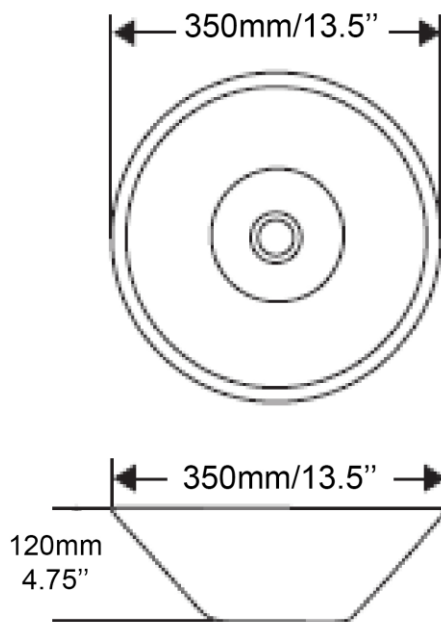

TR0206

Vasque - Vessel  
Blanc lustré - Glossy white  
Porcelaine vitrifiée - Vitreous china  
Sans trop plein - Without overflow

Dimensions intérieures  
Inside basin dimensions  
12.5"

Dimensions et poids d'expédition  
Shipping size and weight  
17" x 17" X 7" 12 lbs

Profondeur - Depth 3.5"

Garantie d'un an  
One year warranty

Toutes dimensions sont approximatives, veuillez avoir en main votre lavabo pour vérifier les mesures avant d'en faire l'installation.

All dimensions are approximate. Always have your basin in hand to check measurements before installing.