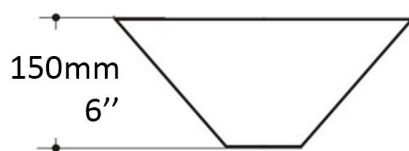

TR0214

Vasque - Vessel
Blanc lustré - Glossy white
Porcelaine vitrifiée - Vitreous china
Sans trop plein - Without overflow

Dimensions intérieures
Inside basin dimensions
12.25"

Dimensions et poids d'expédition
Shipping size and weight
21" x 18" X 8" 19 lbs

Profondeur - Depth 4.75"

Garantie d'un an
One year warranty

Toutes dimensions sont approximatives, veuillez avoir en main votre lavabo pour vérifier les mesures avant d'en faire l'installation.

All dimensions are approximate. Always have your basin in hand to check measurements before installing.