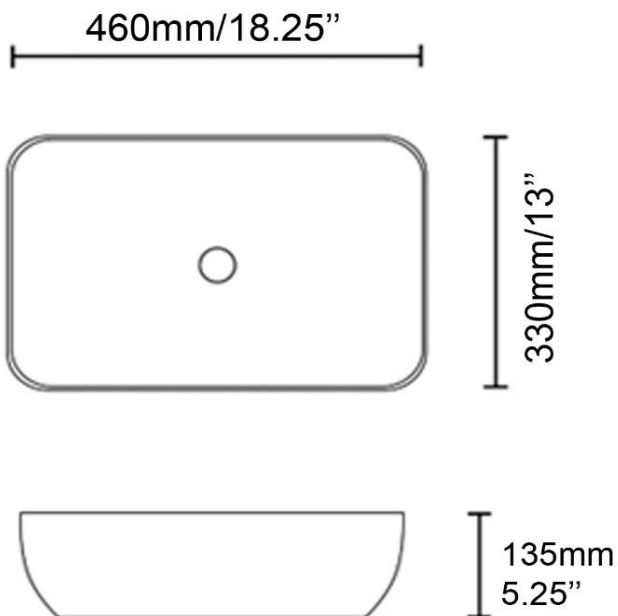

TR0426BW

Vasque - Vessel
Noir mat, blanc mat
Mat black, mat white
Porcelaine vitrifiée - Vitreous china
Sans trop plein - Without overflow

Dimensions intérieures
Inside basin dimensions
16.75" x 11.75"

Dimensions et poids d'expédition
Shipping size and weight
20" x 15" X 8" 19 lbs

Profondeur - Depth 3 "

Garantie d'un an
One year warranty

Toutes dimensions sont approximatives, veuillez avoir en main votre lavabo pour vérifier les mesures avant d'en faire l'installation.
All dimensions are approximate. Always have your basin in hand to check measurements before installing.