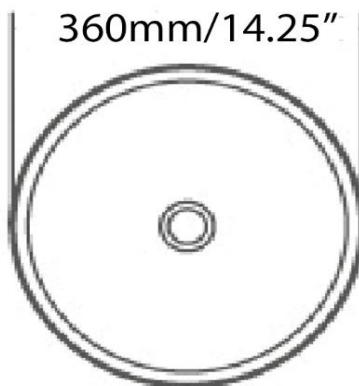

lg
b

TR1277GR

Vasque - Vessel
Gris mat - Mat grey
Porcelaine vitrifiée - Vitreous china
Sans trop plein - Without overflow

Dimensions intérieures
Inside basin dimensions
13"

Dimensions et poids d'expédition
Shipping size and weight
17" x 17" X 8" 17 lbs

Profondeur - Depth 3.25"

Garantie d'un an
One year warranty

Toutes dimensions sont approximatives, veuillez avoir en main votre lavabo pour vérifier les mesures avant d'en faire l'installation.
All dimensions are approximate. Always have your basin in hand to check measurements before installing.