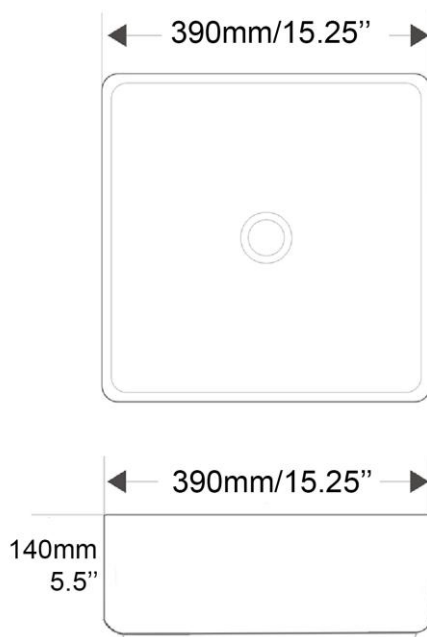

TR1282

Vasque - Vessel
Blanc lustré - Glossy white
Porcelaine vitrifiée - Vitreous china
Sans trop plein - Without overflow

Dimensions intérieures
Inside basin dimensions
14"

Dimensions et poids d'expédition
Shipping size and weight
17" x 17" X 8" 22 lbs

Profondeur - Depth 4"

Garantie d'un an
One year warranty

Toutes dimensions sont approximatives, veuillez avoir en main votre lavabo pour vérifier les mesures avant d'en faire l'installation.

All dimensions are approximate. Always have your basin in hand to check measurements before installing.