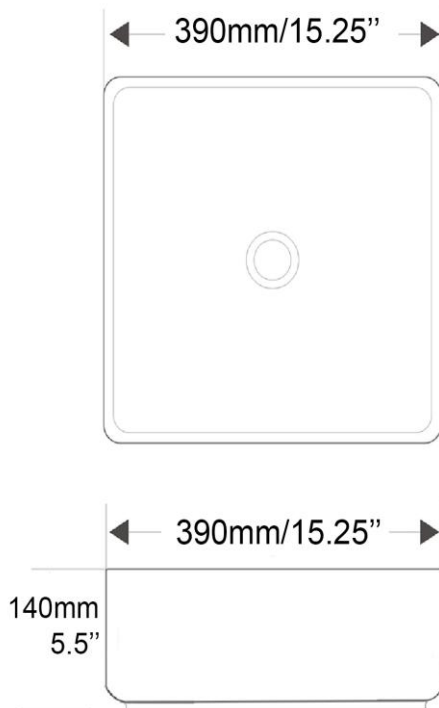

g
b

TR1282K

Vasque - Vessel
Noir lustré et or
Glossy black with gold
Porcelaine vitrifiée - Vitreous china
Sans trop plein - without overflow

Dimensions intérieures
Inside basin dimensions
14.5"

Dimensions et poids d'expédition
Shipping size and weight
18" x 18" X 8" 21 lbs

Profondeur - Depth 3.5"

Garantie d'un an
One year warranty

Toutes dimensions sont approximatives, veuillez avoir en main votre lavabo pour vérifier les mesures avant d'en faire l'installation.

All dimensions are approximate. Always have your basin in hand to check measurements before installing.