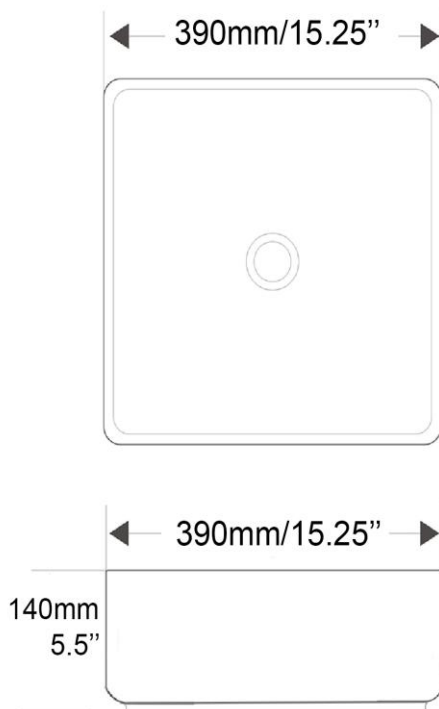

lg
b

TR1282P

Vasque - Vessel
Champagne doré
Golden champagne
Porcelaine vitrifiée - Vitreous china
Sans trop plein - without overflow

Dimensions intérieures
Inside basin dimensions
14.5"

Dimensions et poids d'expédition
Shipping size and weight
18" x 18" X 8" 21 lbs

Profondeur - Depth 3.5"

Garantie d'un an
One year warranty

Toutes dimensions sont approximatives, veuillez avoir en main votre lavabo pour vérifier les mesures avant d'en faire l'installation.

All dimensions are approximate. Always have your basin in hand to check measurements before installing.