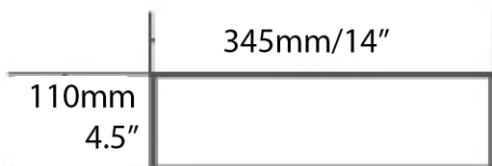

TR1320

Vasque - Vessel  
Blanc lustré - Glossy white  
Porcelaine vitrifiée - Vitreous china  
Sans trop plein - Without overflow

Dimensions intérieures  
Inside basin dimensions  
22.75" x 12.75"

Dimensions et poids d'expédition  
Shipping size and weight  
17" x 26" X 7" 28 lbs

Profondeur - Depth 3.5"

Garantie d'un an  
One year warranty

Toutes dimensions sont approximatives, veuillez avoir en main votre lavabo pour vérifier les mesures avant d'en faire l'installation.  
All dimensions are approximate. Always have your basin in hand to check measurements before installing.