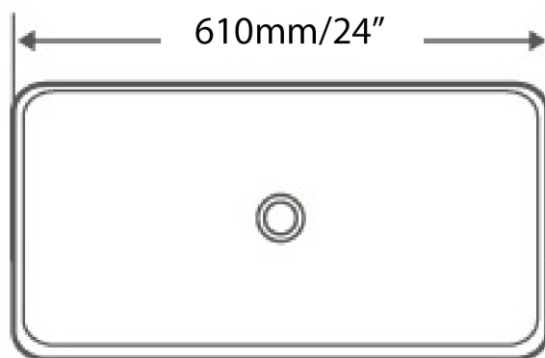

TR1320

Vasque - Vessel  
Blanc lustré - Glossy white  
Porcelaine vitrifiée - Vitreous china  
Sans trop plein - Without overflow

Dimensions intérieures  
Inside basin dimensions  
22.75" x 12.75"

Dimensions et poids d'expédition  
Shipping size and weight  
17" x 26" X 7" 28 lbs

Profondeur - Depth 3.5"

Garantie d'un an  
One year warranty

Toutes dimensions sont approximatives, veuillez avoir en main votre lavabo pour vérifier les mesures avant d'en faire l'installation.  
All dimensions are approximate. Always have your basin in hand to check measurements before installing.