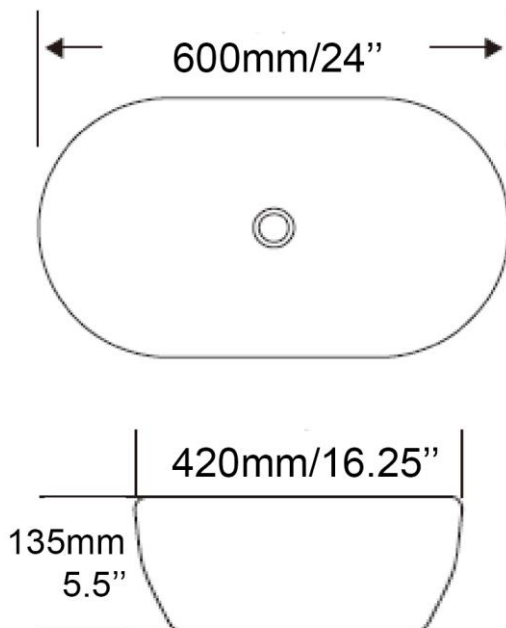

bellati

TR1373

Vasque - Vessel
Blanc lustré - Glossy white
Porcelaine vitrifiée - Vitreous china
Sans trop plein - Without overflow

Dimensions intérieures
Inside basin dimensions
15" x 21.5"

Dimensions et poids d'expédition
Shipping size and weight
20" x 26" X 8" 27 lbs

Profondeur - Depth 3.5"

Garantie d'un an
One year warranty

Toutes dimensions sont approximatives, veuillez avoir en main votre lavabo pour vérifier les mesures avant d'en faire l'installation.
All dimensions are approximate. Always have your basin in hand to check measurements before installing.