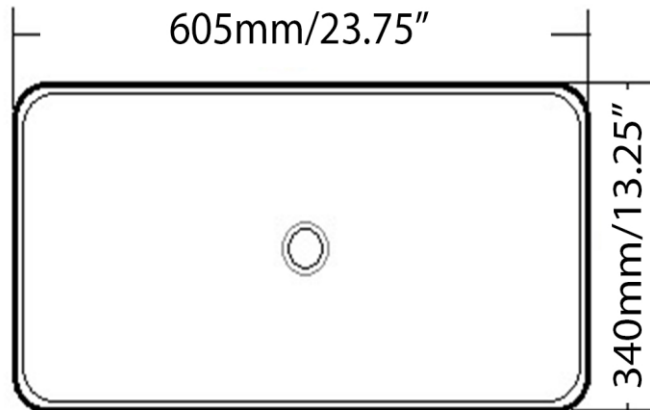

TR1422BW

Vasque - Vessel
Noir mat, blanc mat
Mat black, mat white
Porcelaine vitrifiée - Vitreous china
Sans trop plein - Without overflow

Dimensions intérieures
Inside basin dimensions
22.5" x 12.5"

Dimensions et poids d'expédition
Shipping size and weight
26" x 16" X 6" 28 lbs

Profondeur - Depth 3"

Garantie d'un an
One year warranty

Toutes dimensions sont approximatives, veuillez avoir en main votre lavabo pour vérifier les mesures avant d'en faire l'installation.

All dimensions are approximate. Always have your basin in hand to check measurements before installing.