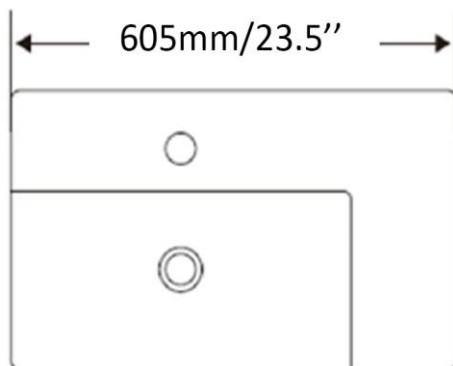

b

TR1430

Vasque - Vessel  
Blanc lustré - Glossy white  
Porcelaine vitrifiée - Vitreous china  
Monotrou - Single hole  
Avec trop plein - With overflow

Dimensions intérieures  
Inside basin dimensions  
16.5" x 12"

Dimensions et poids d'expédition  
Shipping size and weight  
26" x 21" X 8" 42 lbs

Profondeur - Depth 2"

Garantie d'un an  
One year warranty

Toutes dimensions sont approximatives, veuillez avoir en main votre lavabo pour vérifier les mesures avant d'en faire l'installation.

All dimensions are approximate. Always have your basin in hand to check measurements before installing.