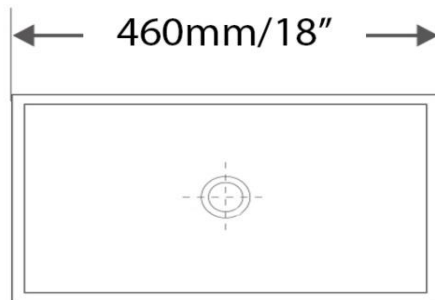

b

TR1565

Vasque - Vessel

Blanc lustré - Glossy white

Porcelaine vitrifiée - Vitreous china

Sans trop plein - Without overflow

Dimensions intérieures

Inside basin dimensions

Dimensions et poids d'expédition

Shipping size and weight

21" x 12" x 7" 18Lbs

Profondeur - Depth

Garantie d'un an

One year warranty

Toutes dimensions sont approximatives, veuillez avoir en main votre lavabo pour vérifier les mesures avant d'en faire l'installation.

All dimensions are approximate. Always have your basin in hand to check measurements before installing.