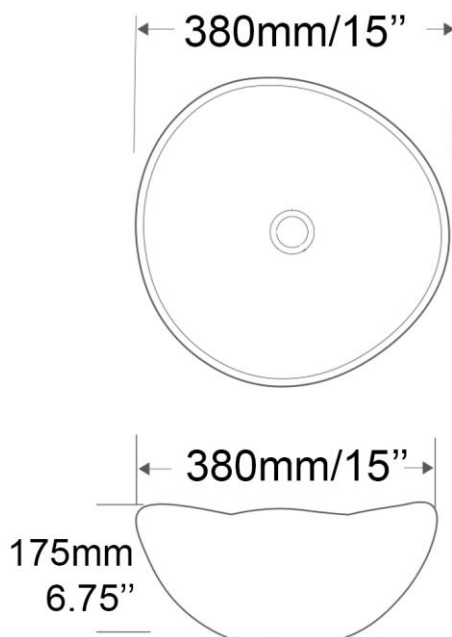

g
b

TR1583

Vasque - Vessel
Blanc lustré - Glossy white
Porcelaine vitrifiée - Vitreous china
Sans trop plein - Without overflow

Dimensions intérieures
Inside basin dimensions
14" x 14"

Dimensions et poids d'expédition
Shipping size and weight
17" x 17" X 10" 14 lbs

Profondeur - Depth 5"

Garantie d'un an
One year warranty

Toutes dimensions sont approximatives, veuillez avoir en main votre lavabo pour vérifier les mesures avant d'en faire l'installation.
All dimensions are approximate. Always have your basin in hand to check measurements before installing.