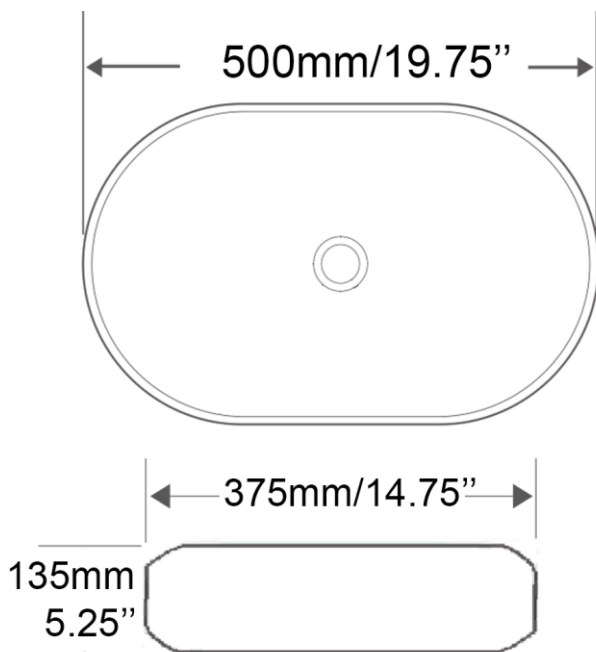

TR1587

Vasque - Vessel  
Blanc lustré - Glossy white  
Porcelaine vitrifiée - Vitreous china  
Sans trop plein - Without overflow

Dimensions intérieures  
Inside basin dimensions  
14" x 18.5"

Dimensions et poids d'expédition  
Shipping size and weight  
22" x 16" X 8" 24 lbs

Profondeur - Depth 4.5"

Garantie d'un an  
One year warranty

Toutes dimensions sont approximatives, veuillez avoir en main votre lavabo pour vérifier les mesures avant d'en faire l'installation.

All dimensions are approximate. Always have your basin in hand to check measurements before installing.