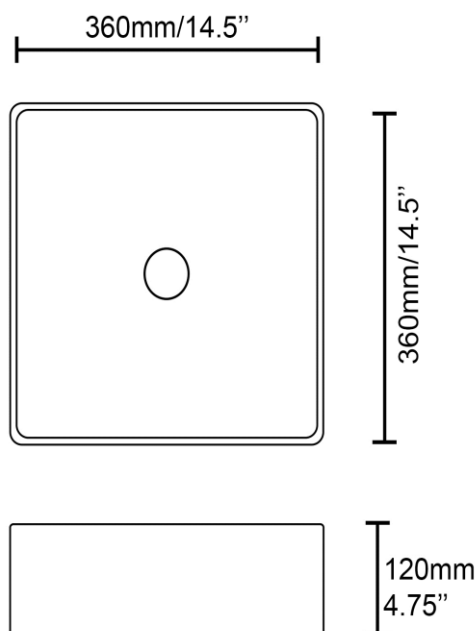

TR4300BW

Vasque - Vessel
Noir mat, blanc mat
Mat black, mat white
Porcelaine vitrifiée - Vitreous china
Sans trop plein - Without overflow

Dimensions intérieures
Inside basin dimensions
13.25" x 13.25"

Dimensions et poids d'expédition
Shipping size and weight
17" x 17" X 8" 19 lbs

Profondeur - Depth 3"

Garantie d'un an
One year warranty

Toutes dimensions sont approximatives, veuillez avoir en main votre lavabo pour vérifier les mesures avant d'en faire l'installation.

All dimensions are approximate. Always have your basin in hand to check measurements before installing.