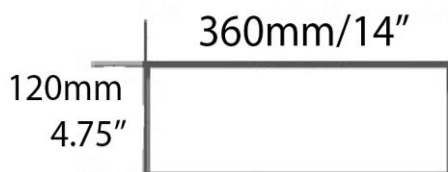

TR524BW

Vasque - Vessel
Noir mat, blanc mat
Mat black, mat white
Porcelaine vitrifiée - Vitreous china
Sans trop plein - Without overflow

Dimensions intérieures
Inside basin dimensions
13"

Dimensions et poids d'expédition
Shipping size and weight
16" x 16" X 7" 15 lbs

Profondeur - Depth 4"

Garantie d'un an
One year warranty

Toutes dimensions sont approximatives, veuillez avoir en main votre lavabo pour vérifier les mesures avant d'en faire l'installation.

All dimensions are approximate. Always have your basin in hand to check measurements before installing.