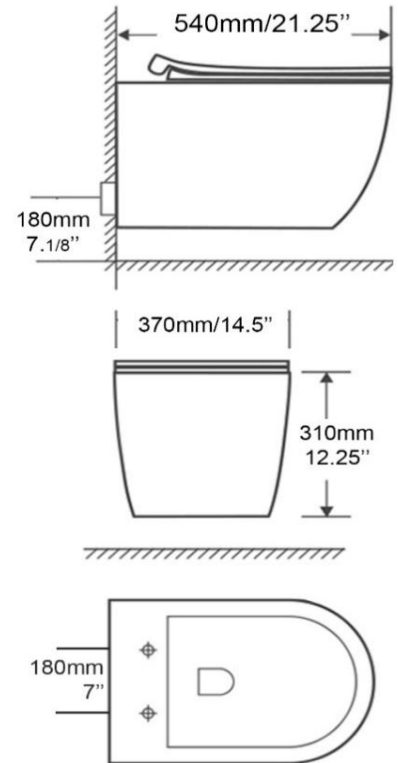

lg
b

TW102B

Toilette suspendue
Wall hung toilet

Siège à fermeture lente et détachable
Soft close seat, quick release

Porcelaine vitrifiée - Vitreous china

Siphon en porcelaine vitrifiée
Full glazed trapway

Dimensions et poids d'expédition

Shipping size and weight
22" x 18" X 16" 64 lbs

Garantie d'un an
One year warranty