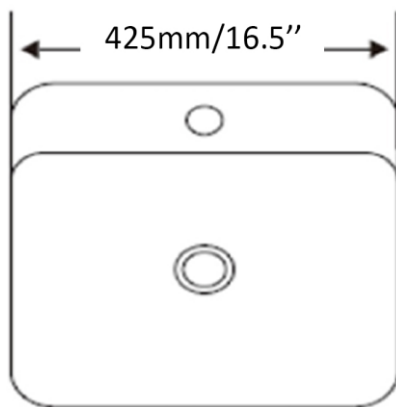

b

TR1476

Vasque - Vessel  
Blanc lustré - Glossy white  
Porcelaine vitrifiée - Vitreous china  
Monotrou - Single hole  
Sans trop plein - Without overflow

Dimensions intérieures  
Inside basin dimensions  
15" x 11"

Dimensions et poids d'expédition  
Shipping size and weight  
19" x 19" X 8" 21 lbs

Profondeur - Depth 2,25"

Garantie d'un an  
One year warranty

Toutes dimensions sont approximatives, veuillez avoir en main votre lavabo pour vérifier les mesures avant d'en faire l'installation.

All dimensions are approximate. Always have your basin in hand to check measurements before installing.