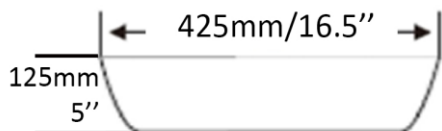

b

TR1476

Vasque - Vessel  
Blanc lustré - Glossy white  
Porcelaine vitrifiée - Vitreous china  
Monotrou - Single hole  
Sans trop plein - Without overflow

Dimensions intérieures  
Inside basin dimensions  
15" x 11"

Dimensions et poids d'expédition  
Shipping size and weight  
19" x 19" X 8" 21 lbs

Profondeur - Depth 2,25"

Garantie d'un an  
One year warranty

Toutes dimensions sont approximatives, veuillez avoir en main votre lavabo pour vérifier les mesures avant d'en faire l'installation.

All dimensions are approximate. Always have your basin in hand to check measurements before installing.